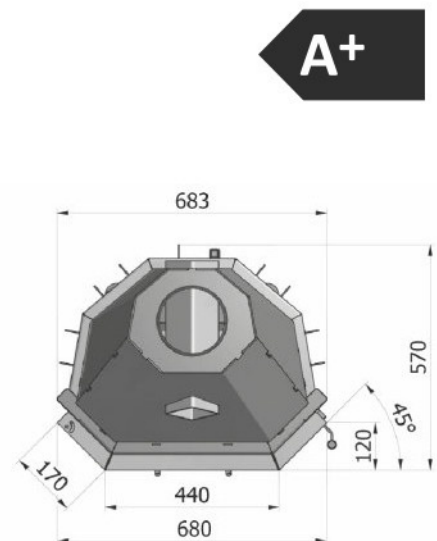

84 (%)

10 (kW)

0,10 (%)

0,015 (g/m³)

200 (C°)

190 (kg)

12 (Pa)

8 g/s

180 (mm)

150 (mm)

drewno drzew liściastych
hardwood
твердая древесина

40 (cm)

tak
yes
да

tak
yes
да