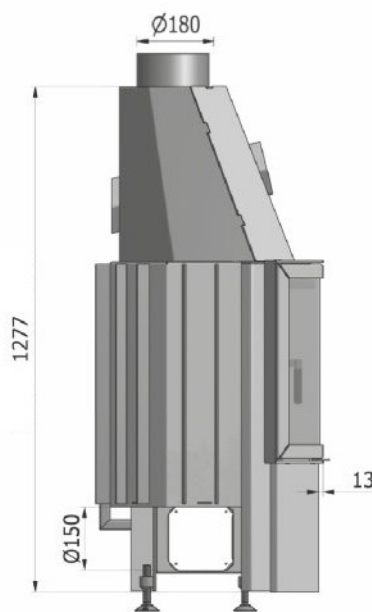

PRISMA K

84 (%)

10 (kW)

0,10 (%)

0,015 (g/m³)

200 (C°)

190 (kg)

12 (Pa)

8 g/s

180 (mm)

150 (mm)

drewno drzew liściastych
hardwood
твердая древесина

40 (cm)

tak
yes
да

tak
yes
да

A+