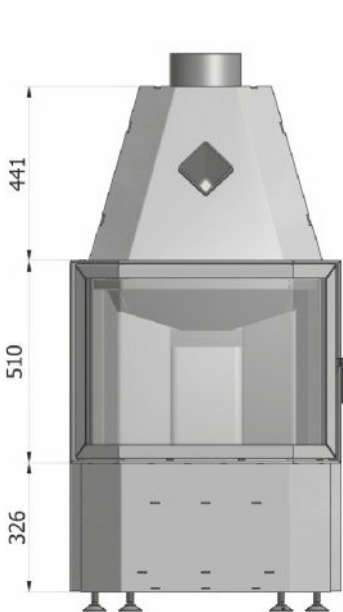

84 (%)

10 (kW)

0,10 (%)

0,015 (g/m³)

200 (C°)

190 (kg)

12 (Pa)

8 g/s

180 (mm)

150 (mm)

drewno drzew liściastych
hardwood
твердая древесина

40 (cm)

tak
yes
да

tak
yes
да