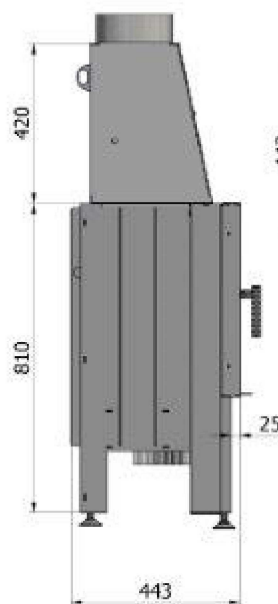

VOLCANO AT

81 (%)

9 (kW)

1 (g/m³)

0,04 (g/m³)

250 (°C)

240 (kg)

11 (Pa)

8 g/s

200 (mm)

150 (mm)

drewno, drzew liściastych
Laubholz
hardwood
лиственое дрoвoсина

50 (cm)

tak
Ja
yes
oui
да

tak
Ja
yes
oui
да

A+

podane wymiary są orientacyjne
ca. Abmessungen
all dimensions are approximate

перечисленные размеры являются приблизительными
Les mesures sont approximatives