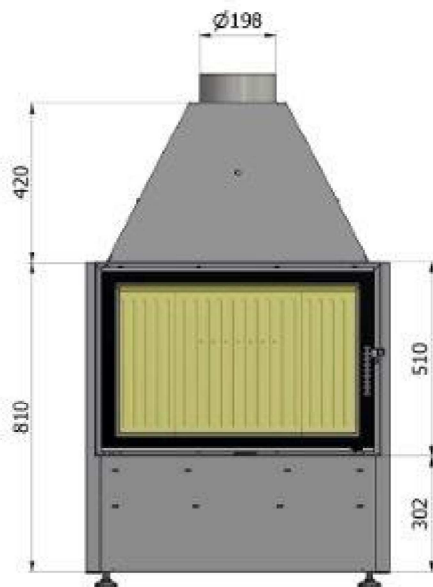

VOLCANO AT

81 (%)

9 (kW)

1 (g/m³)

0,04 (g/m³)

250 (°C)

240 (kg)

11 (Pa)

8 g/s

200 (mm)

150 (mm)

drewno, drzew liściastych
Laubholz
hardwood
лиственое дрoвoсина

50 (cm)

tak
Ja
yes
oui
да

tak
Ja
yes
oui
да

A+