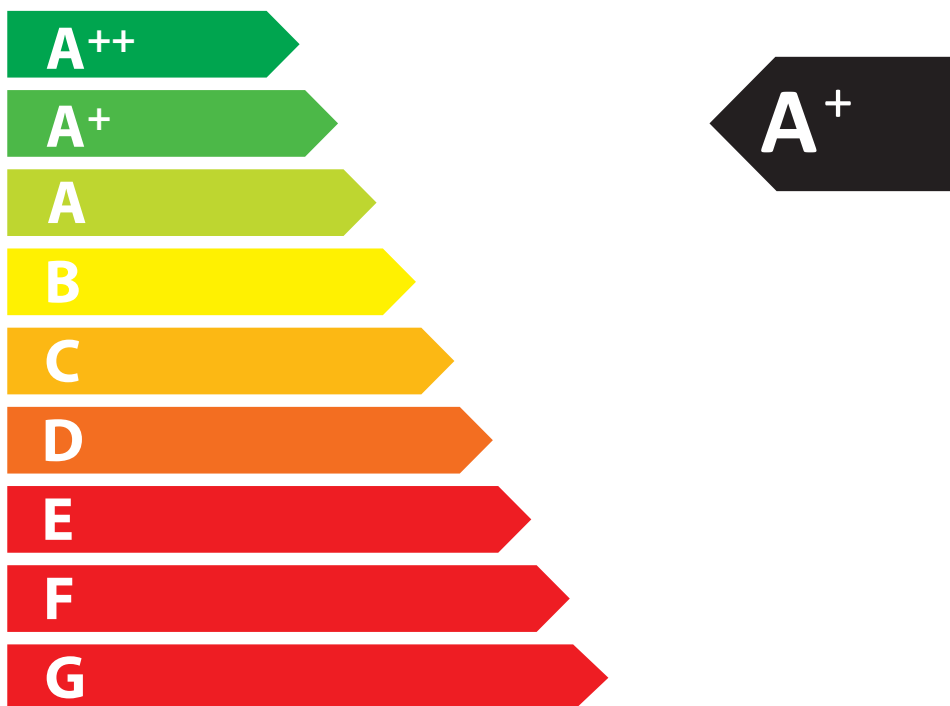

ENERG
енергия · ενεργεια

GABRIEL

Modell: REKTANGULÄR
kakelugn

2,5
kW

ENERGIA · ЕНЕРГИЯ · ΕΝΕΡΓΕΙΑ · ENERGIJA · ENERGY · ENERGIE · ENERGI

2015/1186