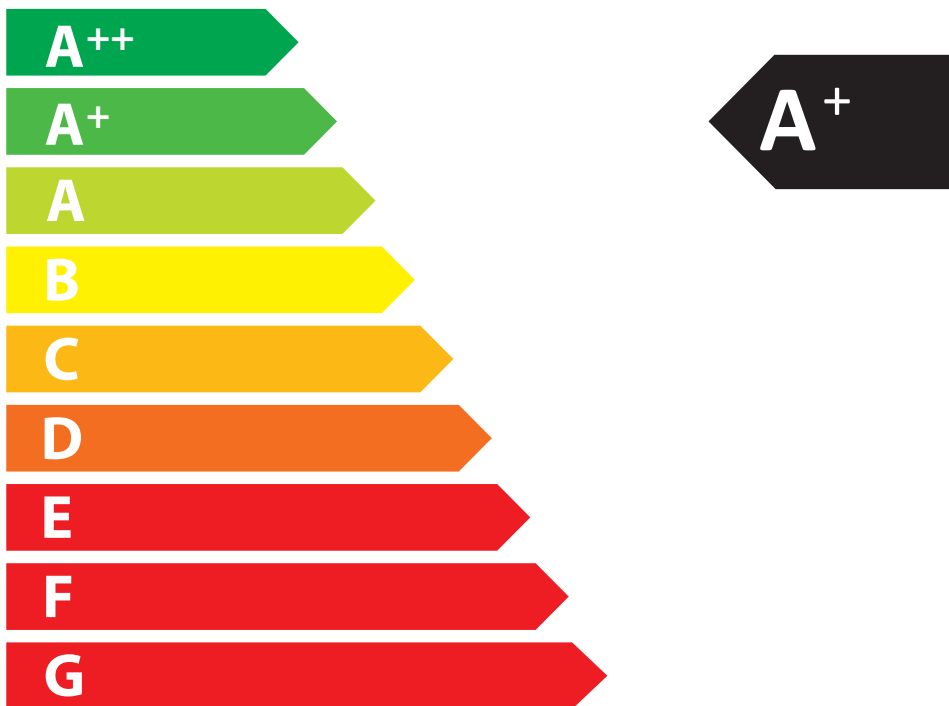

ENERG
енергия · ενεργεια

GABRIEL Modell: RUND kakelugn

2,5
kW

ENERGIA · ЕНЕРГИЯ · ΕΝΕΡΓΕΙΑ · ENERGIJA · ENERGY · ENERGIE · ENERGI

2015/1186