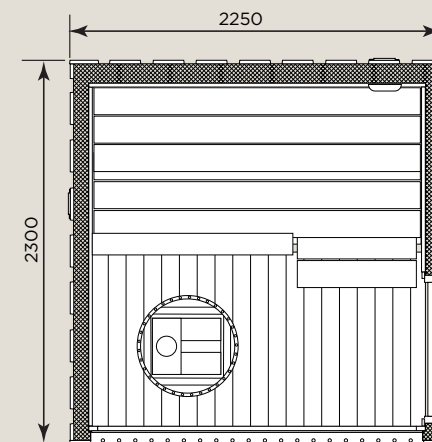

TEHNILISED ÜKSIKASJAD

SHL3410

Harvia Legendi saun, puuküttega, koos
Harvia Legend 240 GreenFlame kerisega

SHL3499

Harvia Legendi saun, elektriline

SAUN HARVIA LEGEND

Features

- Mustaks värvitud okaspuuvineer ja vanutatud okaspuit
- Suitsuhall karastatud klaasist aken
- Suitsuhall klaasuks magnetlukuga. Sauna ust võib lukustada ainult siis, kui sauna ei kasutata. Lukk takistab ukse avanemist karmi ilmaga ning tagab, et lapsed ei pääseks sauna ilma täiskasvanute juuresolekuta.
- Tarnitakse kokkupanduna (küttekeha ja korsten paigaldatakse kohapeal)
- Inimeste arv: 4 kuni 6

Mõõdud

- Pikkus 2300 x laius 2250 x kõrgus 2550 mm
- Siseruumala: 8,6 m³
- Akna kõrgus 1840 x laius 1950 mm
- Sauna mass 1100 kg (ilma kerise ja kivideta)

Siseviimistluse materjal

- Okaspuuvineer ja vanutatud okaspuit

Välismaterjalid

- Okaspuuvineer ja vanutatud okaspuit
- Laetalad 45 x 95 mm
- Seina paksus külgseljal 122 mm ja tagaseljal 137 mm
- Soojustuseks 30 mm Segmented Polyether Polyurethane (SPU)
- Katusematerjal: plekk, paksus 1,87 mm
- Akna materjal: Pakettklaas (8 mm + 6 mm karastatud klaas), klaaside vahe 8 mm täidetud argooniga. Paketi paksus on 22 mm.

INIMESTE ARV:
4 KUNI 6