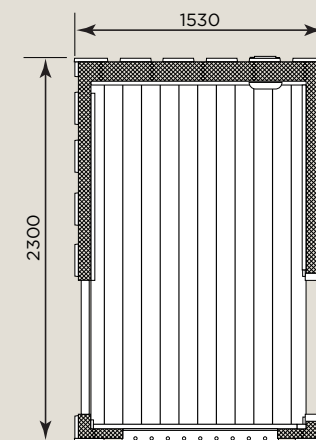

Mõõdud

- Pikkus 2300 x laius 2250 x kõrgus 2550 mm
- Siseruumala: 8,6 m³
- Akna kõrgus 1840 x laius 1950 mm
- Sauna mass 1100 kg (ilma kerise ja kivideta)

Siseviimistluse materjal

- Okaspuuvineer ja vanutatud okaspuit

Mõõdud

- Pikkus 1530 x laius 2300 x kõrgus 2550 mm
- Akna kõrgus 400 x laius 900 mm
- Riietusruumi mass 800 kg

Siseviimistluse materjal

- Okaspuuvineer ja vanutatud okaspuu

Välismaterjalid

- Okaspuuvineer ja vanutatud okaspuu
- Laetalad 45 x 95 mm
- Soojustuseks 30 mm Segmented Polyether Polyurethane (SPU)
- Katusematerjaliks plekk, paksus 1,87 mm
- Akna materjal: Pakettklaas (8 mm + 6 mm karastatud klaas), klaaside vahe 8 mm täidetud argooniga. Paketi paksus on 22 mm.