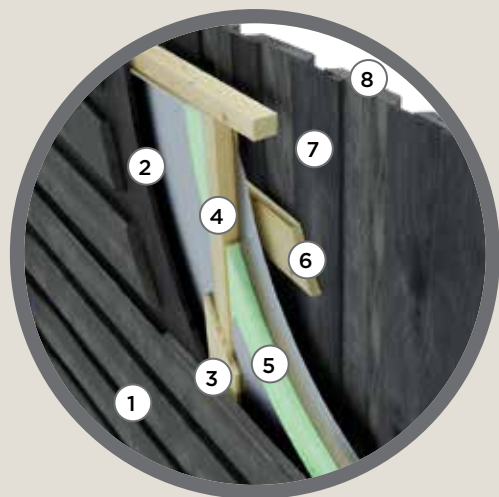

Seina ristlõige

1. Sisesein – töödeldud horisontaalne laud 22 mm
2. Väline vineer 9 mm
3. Siseseina vertikaalne sõrestik 9 mm
4. Sõrestik 45 mm (NB! tagaseina sõrestik on 70 mm)
5. Alumiiniumkattega soojustus 30 mm (polüuretaan). (Soojustus on sõrestiku sees ja jätab 15 mm õhuvahe.)
6. Välisseina horisontaalne sõrestik 15 mm
7. Väline vineer 9 mm
8. Välissein - töödeldud vertikaalne laud 22 mm

HARVIA LEGENDI SAUNA KERISEVARIANDID

Harvia Legend 240 GreenFlame

Harvia Legend 240 GreenFlame puuküttega kerise suure klaasukse taga põleb tuli mõnusalt ja puhtalt, tekitades sauna maagilise ja lõõgastava õhkkonna. Madala emissiooniga, vastupidav ja lihtsalt kasutatav keris sobib keskmise suurusega saunadesse. Selle muljetavaldav kivikogus tagab traditsioonilise mõnusa saunakogemuse. Kerise südameks on täieliku uuenduskuuri läbinud GreenFlame'i põlemiskamber, mis töötati välja spetsiaalselt puukütetõrjehaiguste silmas pidades. Uus põlemiskamber vähendab puidu põletamisel tekkivaid tahkete osakeste heitkoguseid viiendiku võrra ja vingu- ja gaasi emissiooni 70%.